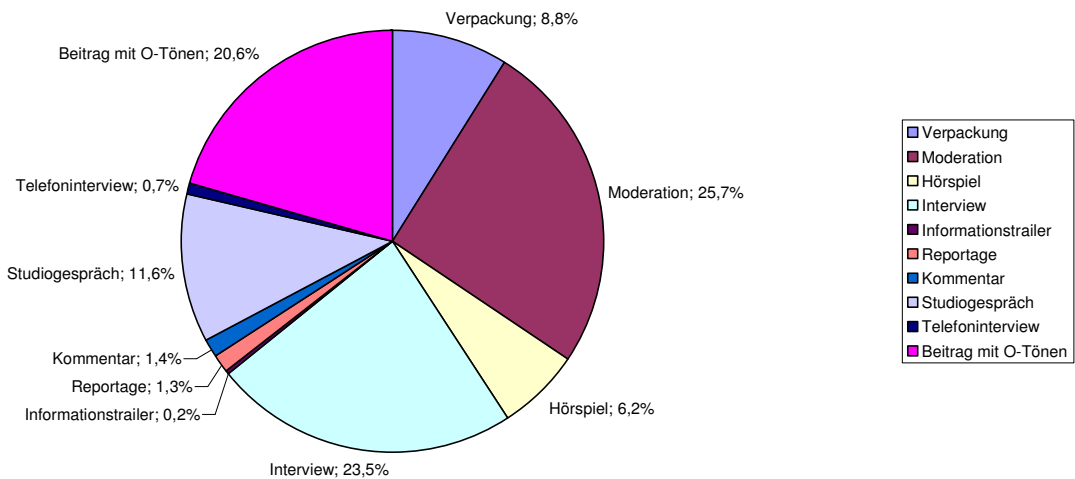

# Radio LLG - Sendestatistik 2010

## Sendestatistik 2010

Programmanteile in %

## Sendestatistik 2010

Wortbeiträge in %

*Anteil der Beitragsformen ohne Musik in %*

Das Programm von *Radio LLG* zeichnet sich durch besondere Vielfalt bei den gewählten Darstellungsformen aus.