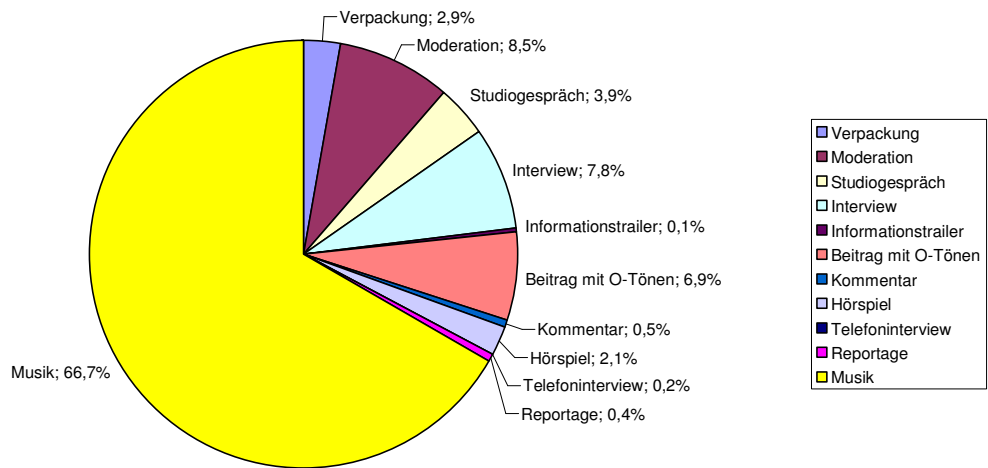

Radio LLG - Sendestatistik 2010

Sendestatistik 2010

Programmanteile in %