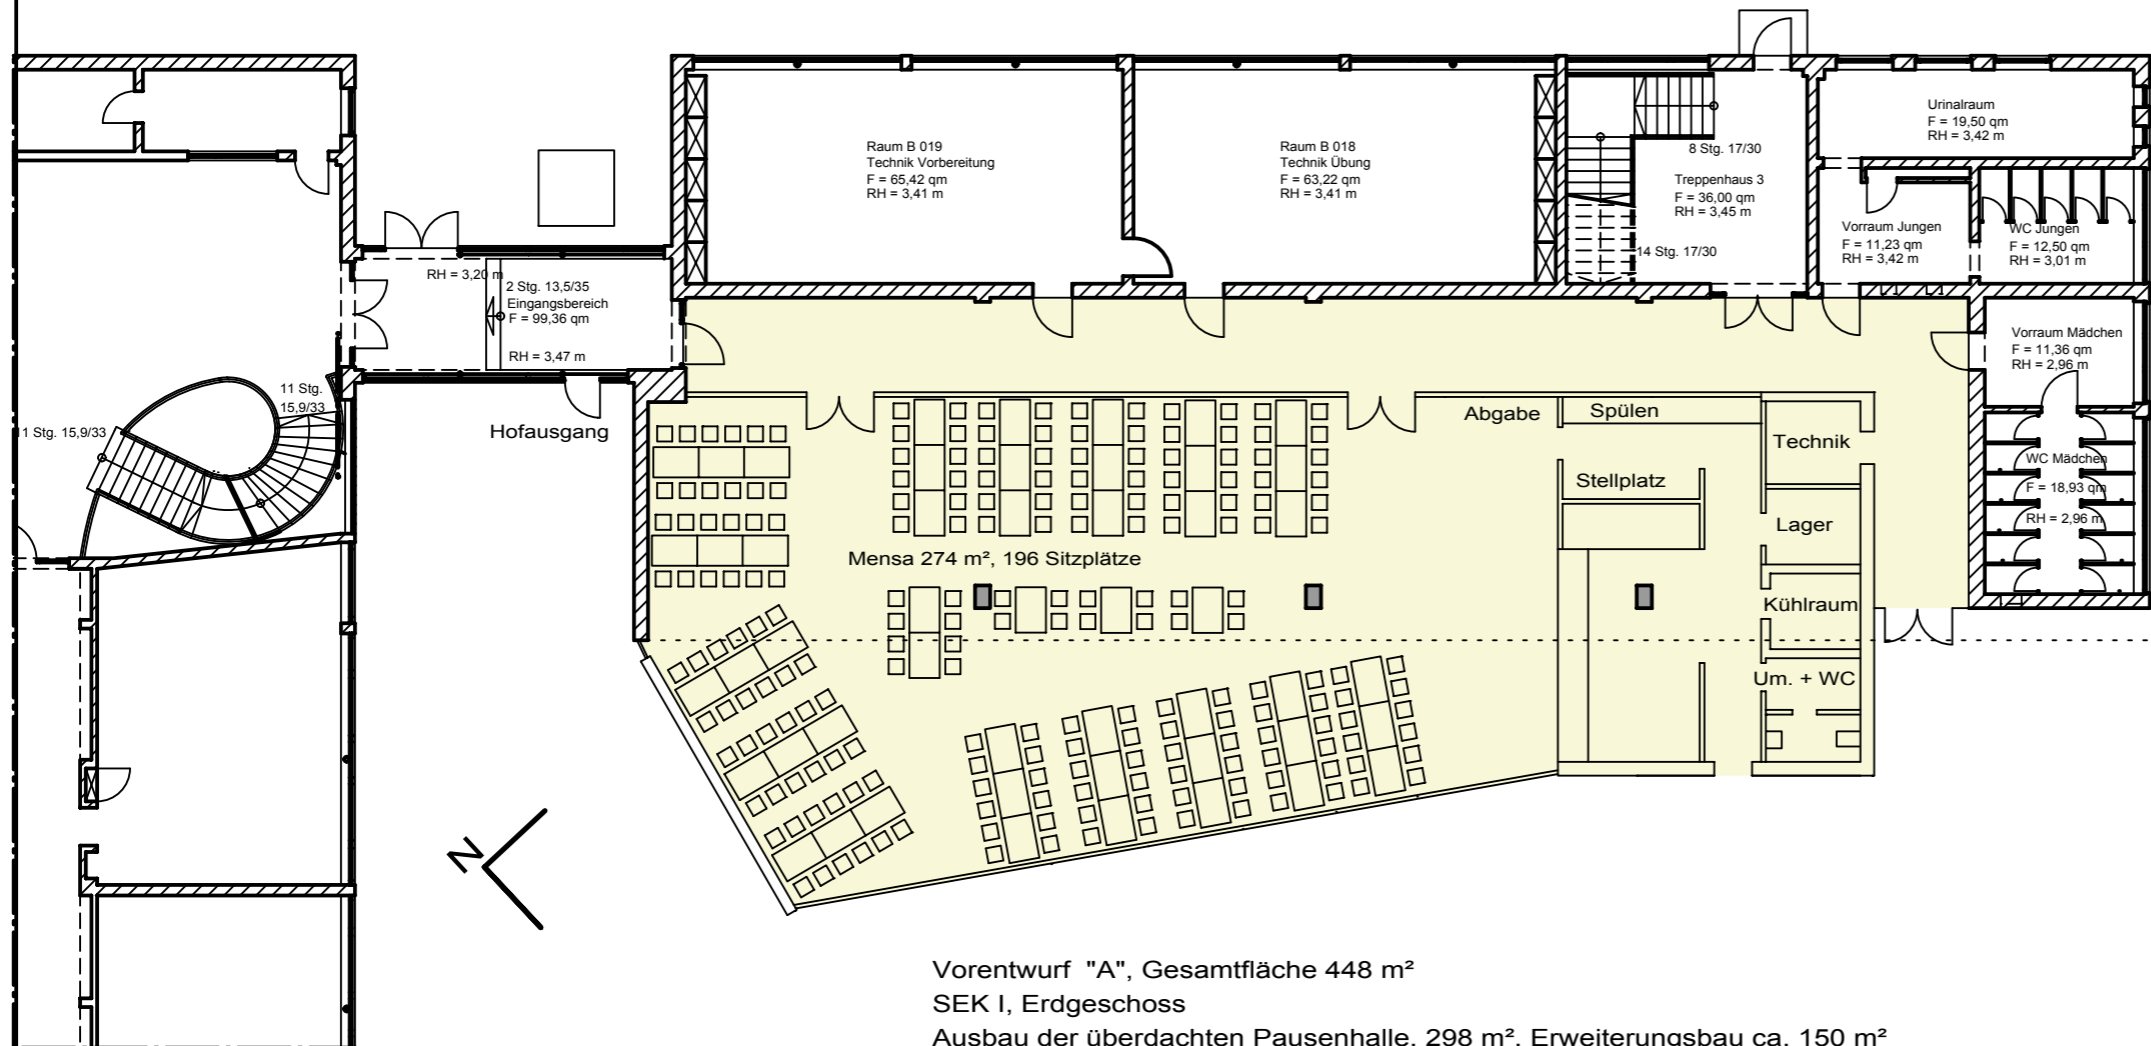

Südwestansicht

Vorentwurf "A", Gesamtfläche 448 m²
 SEK I, Erdgeschoss
 Ausbau der überdachten Pausenhalle, 298 m², Erweiterungsbau ca. 150 m²

Stadt Leverkusen
 Fb. Gebäudewirtschaft

Hauptstrasse 101, 51373 Leverkusen
 Internet: www.leverkusen.de

Projekt: Landrat-Lucas Gymnasium

Standort: Peter-Neuenheuser Str. 7-11
 51379 Leverkusen - Opladen

Bearbeitung: Zofia Wozniak, Tel. 0214 406 6513

Darstellung: Planung für Ganztagsoffensive
 SEK I, Grundriss und Ansicht

Gez.: Maßstab: Datum:
 Wo 1:200 21.11.2008